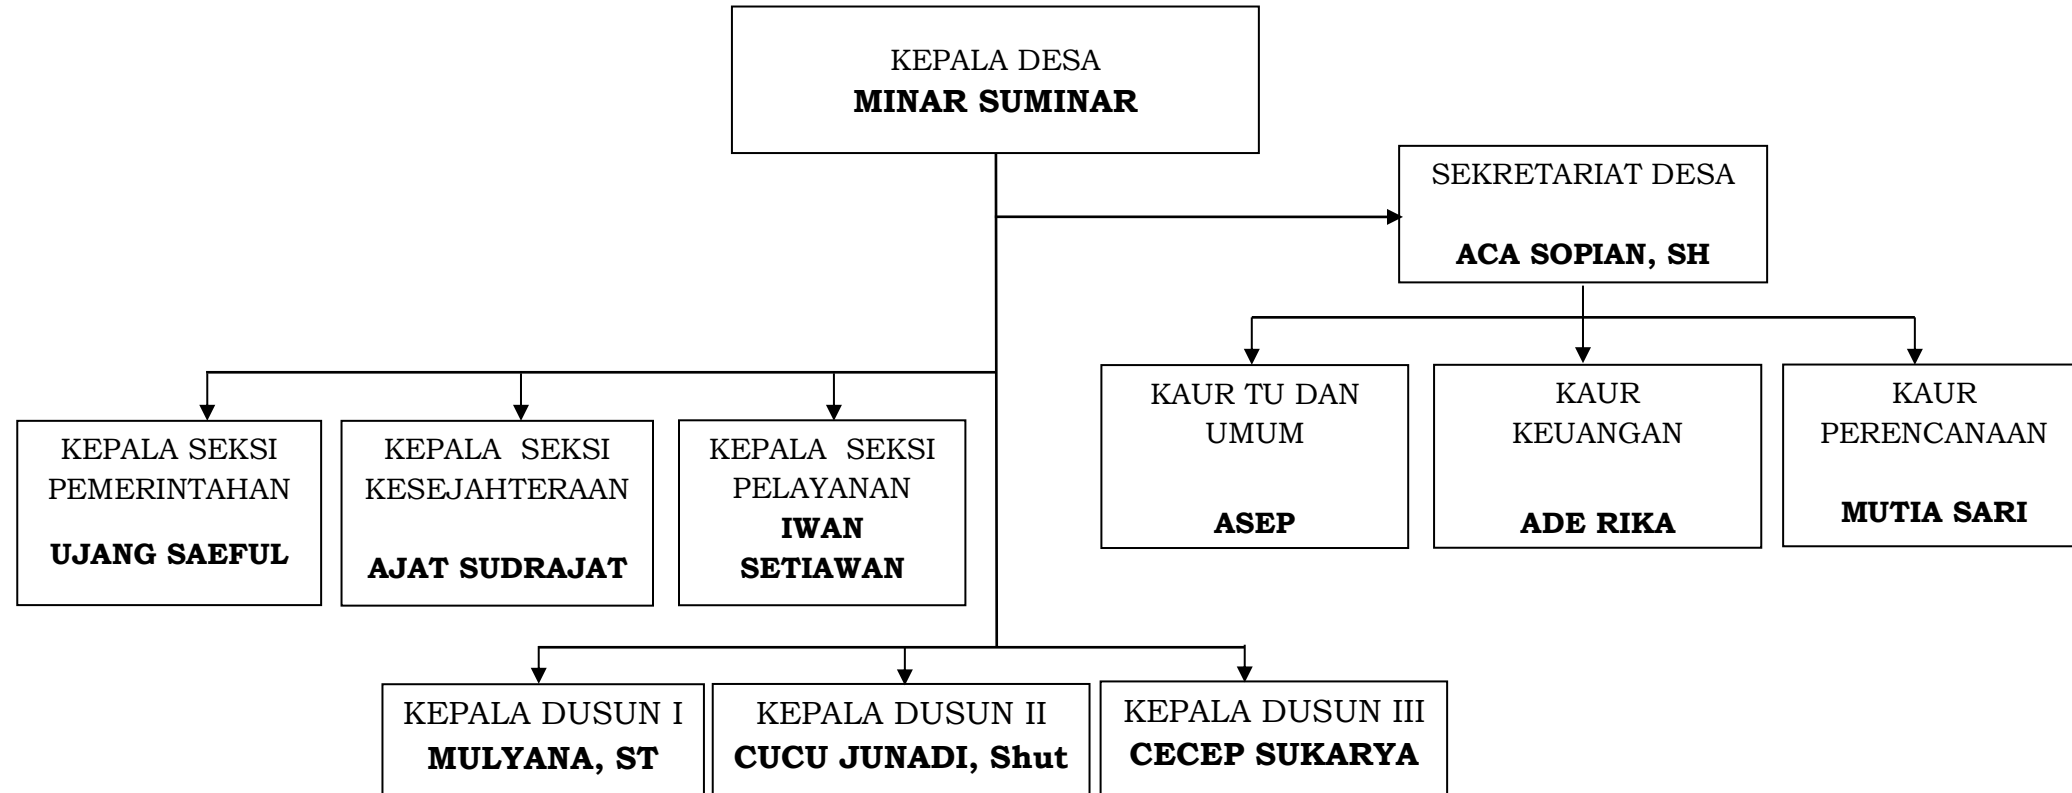

**SUSUNAN ORGANISASI DAN TATA KERJA PEMERINTAH DESA
DESA BABAKANCIKAO KECAMATAN BABAKANCIKAO
KABUPATEN PURWAKARTA**

KEPALA DESA BABAKANCIKAO,

MINAR SUMINAR